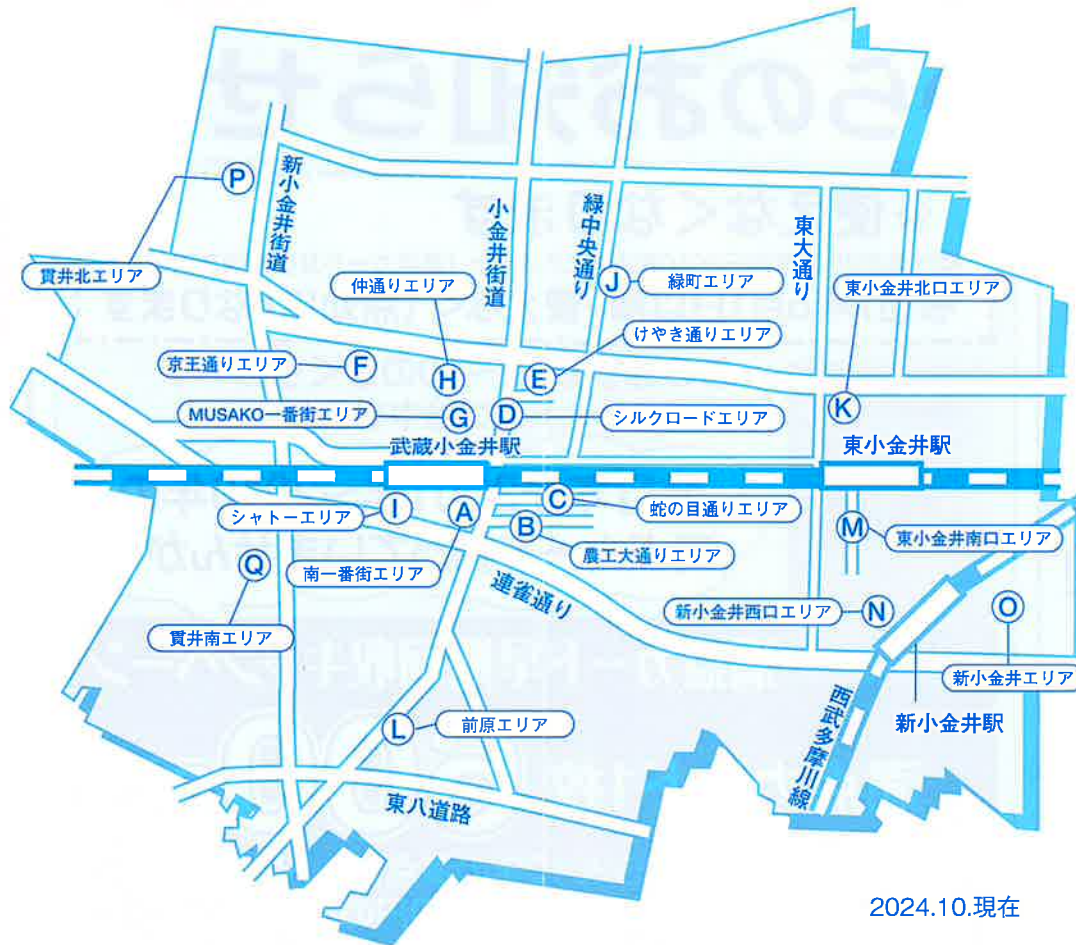

**ペットボトルの回収を行っています!**

ポイントカードさくら会では、SDGsの一環としてペットボトルの回収を行います。資源の有効化、環境改善などを目指して参ります。皆様方のご協力をお願いします。

**ペットボトル3本以上ご持参**

(お買い物、またはご利用の方に限る)  
**さくらポイント5ポイント進呈!**  
ペットボトルポイント参加店(裏面★店舗)にて実施

**2倍サービスデー**  
さくらポイント  
令和6年 12月27日(金)・28日(土) 10月24日(金)・25日(土)  
令和7年 2月28日(金)・3月1日(土) 4月25日(金)・26日(土) 6月27日(金)・28日(土) 8月22日(金)・23日(土)

# 小金井市ポイントカード「さくら」 加盟店一覧&Map

2024.10.現在