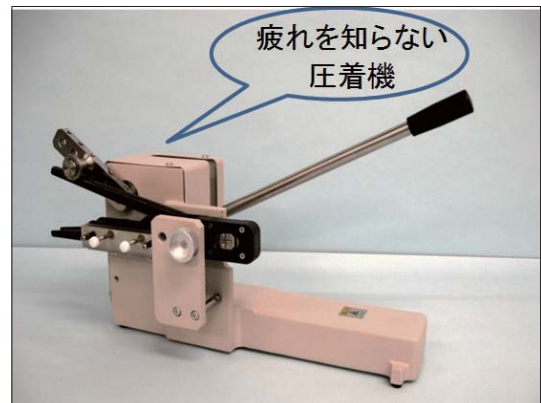

株式会社 竹内製作所

楽々圧着機

出展製品

圧着機

提供したい技術・PR

改造・開発・設計を得意とした会社

企業名	株式会社 竹内製作所	代表者	竹内 智昭
所在地	〒182-0025 東京都調布市多摩川 1-33-1	担当者	瀬谷 信夫
資本金	1,000 万円	TEL	042-440-8661
従業員数	43 名	FAX	042-488-3550
業種	金属機械加工	E-mail	seya@ttt-takeuchi.com
		URL	http://www.ttt-takeuchi.com
会社概要 会社理念 事業内容 主要製品 など	<ul style="list-style-type: none"> ・設計から加工、組立、調達、梱包、出荷までの一貫生産 ・社内加工設備の充実（MC、縦横フライス盤、NC 旋盤等多数） ・薬事法認定会社 ・80 年以上の歴史と顧客第一主義 		