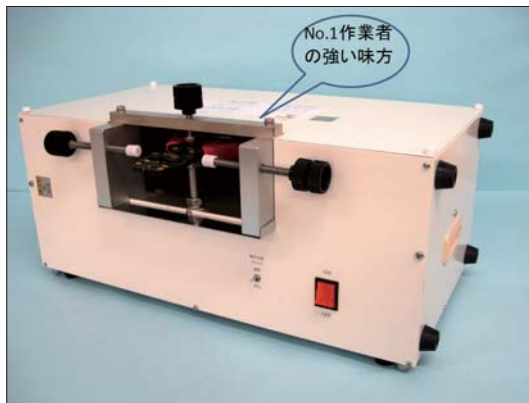

株式会社 竹内製作所

楽々圧着機

出展製品

圧着機

提供したい技術・PR

改造・開発・設計を得意とした会社

企業名	株式会社 竹内製作所	代表者	竹内 智昭
所在地	〒182-0025 東京都調布市多摩川 1-33-1	担当者	瀬谷 信夫
資本金	1,000 万円	TEL	042-440-8661
従業員数	43 名	FAX	042-488-3550
業種	金属機械加工	E-mail	seya@ttt-takeuchi.com
		URL	http://www.ttt-takeuchi.com
会社概要 会社理念 事業内容 主要製品 など	<ul style="list-style-type: none"> ・設計から加工、組立、調達、梱包、出荷までの一貫生産 ・社内加工設備の充実（MC、縦横フライス盤、NC 旋盤等多数） ・薬事法認定会社 ・80 年以上の歴史と顧客第一主義 		