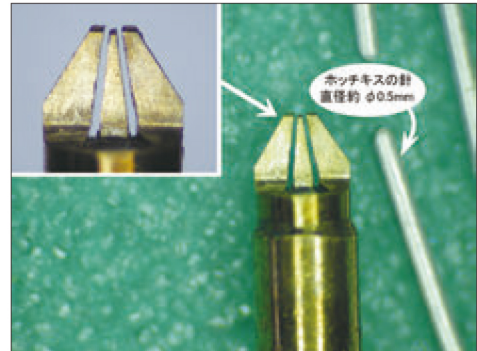

ヨシザワ株式会社 / YOSHIZAWA CO., LTD.

多面加工を必要とする精密部品に対応いたします。

出展製品 / Products

精密機械加工部品

提供したい技術・PR / Our Technology

多面加工を必要とする精密部品に対応いたします。
アルマイト品導通させます。(EMC 対策)

企業名 Company Name	ヨシザワ株式会社 YOSHIZAWA CO., LTD.	代表者 President	吉澤 邦雄 / Kunio Yoshizawa
		担当者 Responsible Person	吉澤 伸夫 / Nobuo Yoshizawa
所在地 Address	〒181-0005 東京都三鷹市中原 2-12-7 2-12-7, Nakahara, Mitaka-shi, Tokyo, Japan	TEL	0422-48-3344
		FAX	0422-48-3327
資本金 Capital	1,000 万円 / 10 million yen	E-mail	ny@4430.co.jp
従業員数 Number of Employees	25 名 / 25	URL	http://www.4430.co.jp/
業種 Type of Industry	金属製品製造業 Manufacturing of metal products		
会社概要 会社理念 事業内容 主要製品 など Company Philosophy	<p>●会社理念</p> <p>図面に表れていない技術的課題を見つけ出し、加工することでクライアント企業様の真の目的を達成いたします。</p> <p>●事業内容</p> <p>計測器関連、特殊検査装置、半導体製造装置関連の部品加工など。</p>		