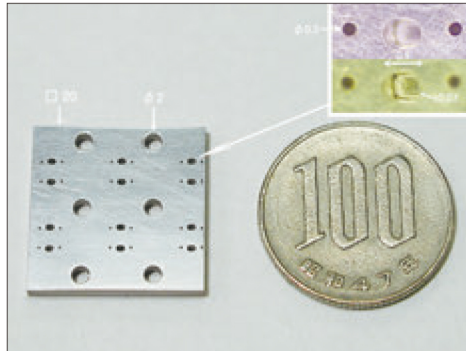

ヨシザワ株式会社 / YOSHIZAWA CO., LTD.

多面加工を必要とする精密部品に対応いたします。

出展製品 / Products

精密機械加工部品

提供したい技術・PR / Our Technology

多面加工を必要とする精密部品に対応いたします。
アルマイト品導通させます。(EMC 対策)

企業名 Company Name	ヨシザワ株式会社 YOSHIZAWA CO., LTD.	代表者 President	吉澤 邦雄 / Kunio Yoshizawa
		担当者 Responsible Person	吉澤 伸夫 / Nobuo Yoshizawa
所在地 Address	〒181-0005 東京都三鷹市中原 2-12-7 2-12-7, Nakahara, Mitaka-shi, Tokyo, Japan	TEL	0422-48-3344
		FAX	0422-48-3327
資本金 Capital	1,000 万円 / 10 million yen	E-mail	ny@4430.co.jp
従業員数 Number of Employees	25 名 / 25	URL	http://www.4430.co.jp/
業種 Type of Industry	金属製品製造業 Manufacturing of metal products		
会社概要 会社理念 事業内容 主要製品 など Company Philosophy	<p>●会社理念</p> <p>図面に表れていない技術的課題を見つけ出し、加工することでクライアント企業様の真の目的を達成いたします。</p> <p>●事業内容</p> <p>計測器関連、特殊検査装置、半導体製造装置関連の部品加工など。</p>		